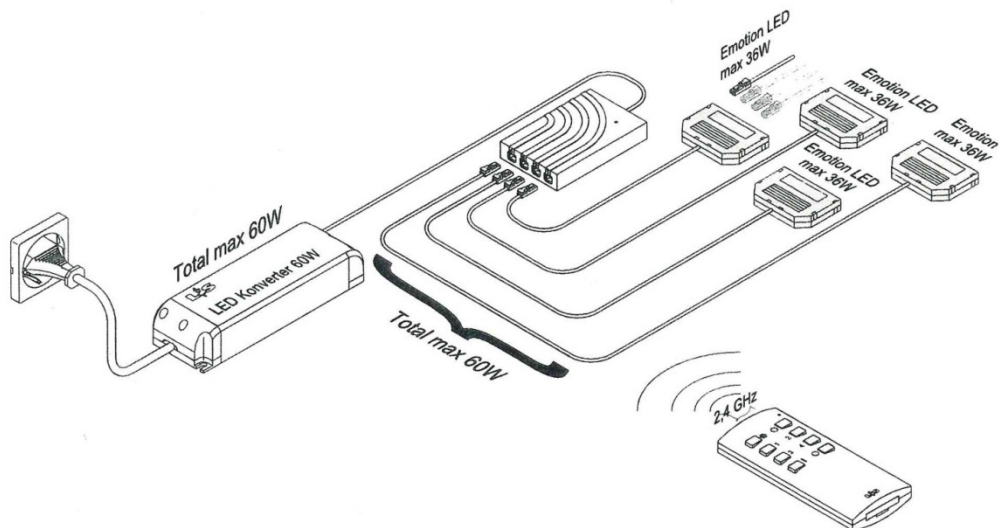

4-Kanal Steuerung für LED Emotion System

Möbetechnik
im Griff :)

Anwendungsbeispiel mit optional erhältlicher Fernbedienung

Anwendungsbeispiel mit optional erhältlichem WIFI Gateway